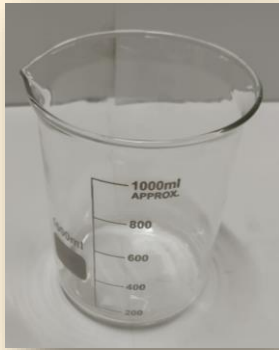

14. Beaker Glass