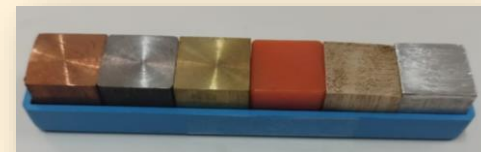

## PERALATAN LABORATORIUM FISIKA SMU

1. Mistar 50cm

2. Rool Meter 10m

3. Jangka Sorong

4. Micrometer

5. Kubus Masa Sama

6. Silinder Masa Sama

PT. DJAWA BARU